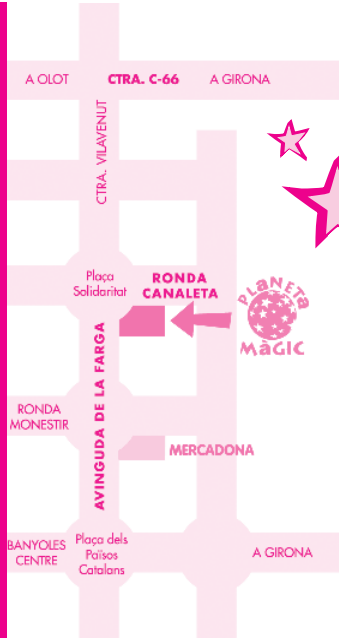

Av. de la Farga, 112 / Ronda Canaleta, 53
17820 BANYOLES (GIRONA)

Tel. 972 575 718

banyoles@planetamagic.com
www.planetamagic.com/banyoles

Si no puedes pasar a recoger personalmente las invitaciones, te damos la opción que las puedas imprimir y recortar:

★ **La primera página es la parte de delante, en donde hay que indicar el nombre del niño o de la niña al cual invitas.**

★ **La segunda página es la parte trasera, en donde hay que indicar el nombre de la estrella de la fiesta, el día, la hora y vuestro teléfono de contacto para confirmar la asistencia.**

Av. de la Farga, 112
Ronda Canaleta, 53
17820 BANYOLES (GIRONA)
Tel. 972 575 718
banyoles@planetamagic.com
www.planetamagic.com/banyoles

Et convido a la Meva

FESTA

Av. de la Farga, 112
Ronda Canaleta, 53
17820 BANYOLES (GIRONA)
Tel. 972 575 718
banyoles@planetamagic.com
www.planetamagic.com/banyoles